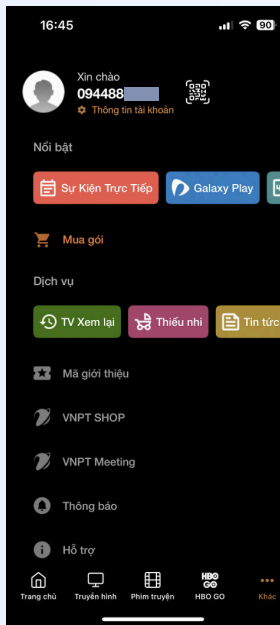

Hướng dẫn
CÁCH NHẬP MÃ KÍCH HOẠT E-VOUCHER MyTV
TRÊN SMARTTV/SMARTPHONE

E-VOUCHER

398317xx

1 HƯỚNG DẪN NHẬP E-VOUCHER TRÊN SMARTTV

App MyTV trên TV

Bước 1

Đăng nhập tài khoản > chọn Cài đặt 

Bước 2

Chọn Mã giới thiệu > Nhập mã e-voucher > chọn Tiếp tục

2

HƯỚNG DẪN NHẬP E-VOUCHER TRÊN SMARTPHONE

App MyTV trên Smartphone

Cách 1

Khi chưa đăng nhập ứng dụng

Tại màn hình đăng ký/ đăng nhập ➤ Nhập Số điện thoại ➤ nhập Mã xác thực được gửi về số điện thoại đã đăng ký

Nhập mã e-voucher vào ô Nhập mã kích hoạt/Mã giới thiệu ➤ bấm Xác nhận

2

HƯỚNG DẪN NHẬP E-VOUCHER TRÊN SMARTPHONE

App MyTV trên Smartphone

Cách 2

Khi đang đăng nhập ứng dụng

Tại Trang chủ chọn mục Khác

- chọn Mã giới thiệu ➤ nhập mã e-voucher vào ô Mã kích hoạt/ Mã giới thiệu ➤ bấm Tiếp tục