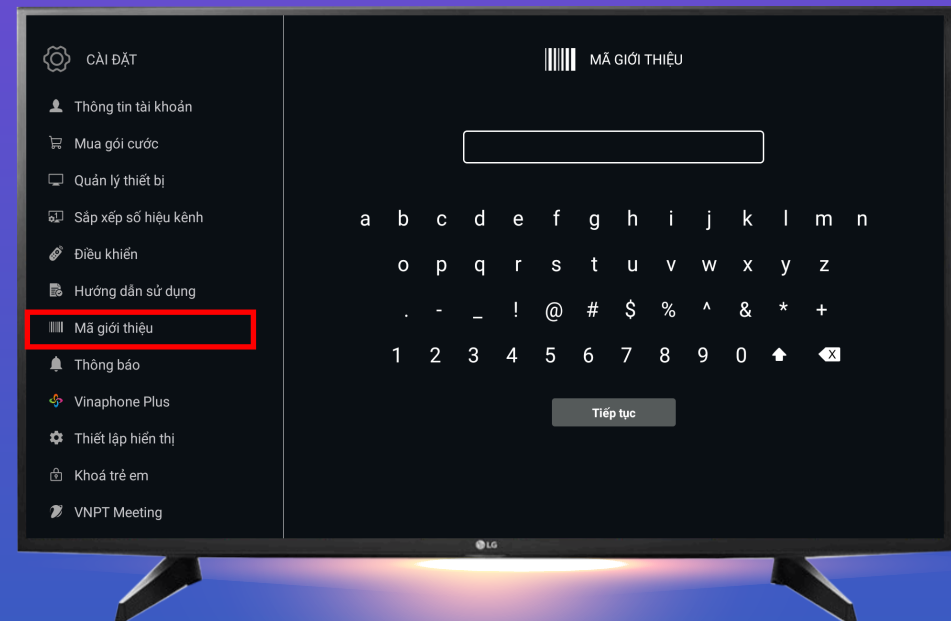

Hướng dẫn
CÁCH NHẬP MÃ KÍCH HOẠT E-VOUCHER MyTV
TRÊN SMARTTV/SMARTPHONE

E-VOUCHER

398317xx

1 HƯỚNG DẪN NHẬP E-VOUCHER TRÊN SMARTTV

App MyTV trên TV

Bước 1

Đăng nhập tài khoản > chọn Cài đặt 

Bước 2

Chọn Mã giới thiệu > Nhập mã e-voucher > chọn Tiếp tục

2

HƯỚNG DẪN NHẬP E-VOUCHER TRÊN SMARTPHONE

App MyTV trên Smartphone

Cách 1

Khi chưa đăng nhập ứng dụng

Tại màn hình đăng ký/ đăng nhập ➤ Nhập Số điện thoại ➤ nhập Mã xác thực được gửi về số điện thoại đã đăng ký