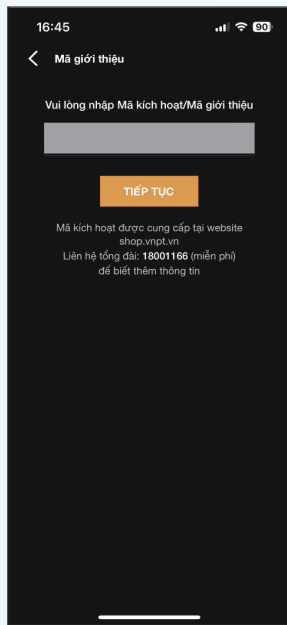

Chọn Mã giới thiệu > Nhập mã e-voucher > chọn Tiếp tục

2

HƯỚNG DẪN NHẬP E-VOUCHER TRÊN SMARTPHONE

App MyTV trên Smartphone

Cách 1

Khi chưa đăng nhập ứng dụng

Tại màn hình đăng ký/ đăng nhập ➤ Nhập Số điện thoại ➤ nhập Mã xác thực được gửi về số điện thoại đã đăng ký

Nhập mã e-voucher vào ô Nhập mã kích hoạt/Mã giới thiệu ➤ bấm Xác nhận

2

HƯỚNG DẪN NHẬP E-VOUCHER TRÊN SMARTPHONE

App MyTV trên Smartphone

Cách 2

Khi đang đăng nhập ứng dụng

Tại Trang chủ chọn mục Khác

- chọn Mã giới thiệu ➤ nhập mã e-voucher vào ô Mã kích hoạt/ Mã giới thiệu ➤ bấm Tiếp tục