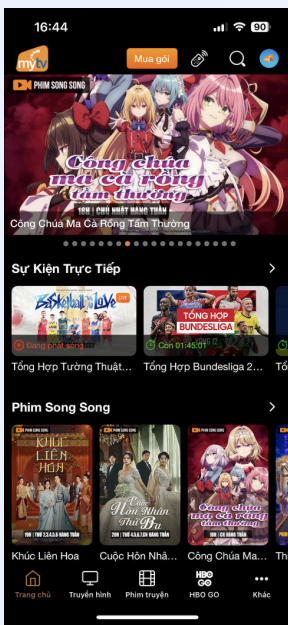

Nhập mã e-voucher vào ô Nhập mã kích hoạt/Mã giới thiệu ➤ bấm Xác nhận

2

HƯỚNG DẪN NHẬP E-VOUCHER TRÊN SMARTPHONE

App MyTV trên Smartphone

Cách 2

Khi đang đăng nhập ứng dụng

Tại Trang chủ chọn mục Khác

- chọn Mã giới thiệu ➤ nhập mã e-voucher vào ô Mã kích hoạt/ Mã giới thiệu ➤ bấm Tiếp tục