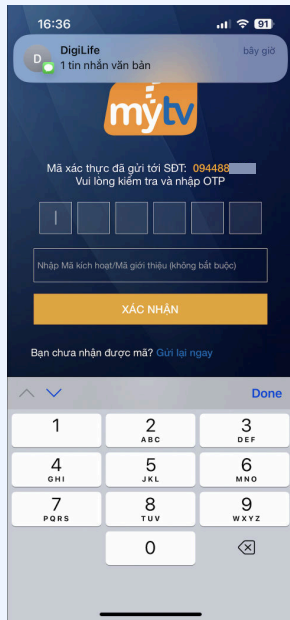

Hướng dẫn
CÁCH NHẬP MÃ KÍCH HOẠT E-VOUCHER MyTV
TRÊN SMARTTV/SMARTPHONE

E-VOUCHER

398317xx

1 HƯỚNG DẪN NHẬP E-VOUCHER TRÊN SMARTTV

App MyTV trên TV

Bước 1

Đăng nhập tài khoản > chọn Cài đặt 

Bước 2

Chọn Mã giới thiệu > Nhập mã e-voucher > chọn Tiếp tục

2

HƯỚNG DẪN NHẬP E-VOUCHER TRÊN SMARTPHONE

App MyTV trên Smartphone

Cách 1

Khi chưa đăng nhập ứng dụng

Tại màn hình đăng ký/ đăng nhập ➤ Nhập Số điện thoại ➤ nhập Mã xác thực được gửi về số điện thoại đã đăng ký

Nhập mã e-voucher vào ô Nhập mã kích hoạt/Mã giới thiệu ➤ bấm Xác nhận

2

HƯỚNG DẪN NHẬP E-VOUCHER TRÊN SMARTPHONE

App MyTV trên Smartphone

Cách 2

Khi đang đăng nhập ứng dụng

Tại Trang chủ chọn mục Khác

- chọn Mã giới thiệu ➤ nhập mã e-voucher vào ô Mã kích hoạt/ Mã giới thiệu ➤ bấm Tiếp tục