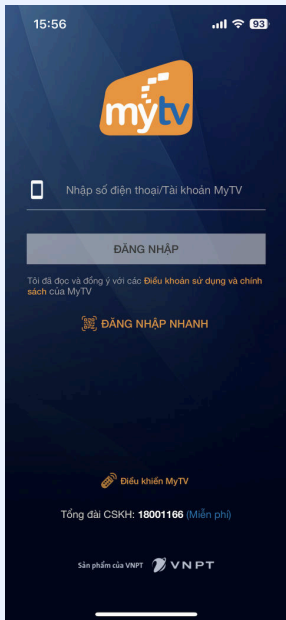

Hướng dẫn
CÁCH NHẬP MÃ KÍCH HOẠT E-VOUCHER MyTV
TRÊN SMARTTV/SMARTPHONE

E-VOUCHER

398317xx

1 HƯỚNG DẪN NHẬP E-VOUCHER TRÊN SMARTTV

App MyTV trên TV

Bước 1

Đăng nhập tài khoản > chọn Cài đặt 

Bước 2

Chọn Mã giới thiệu > Nhập mã e-voucher > chọn Tiếp tục

2

HƯỚNG DẪN NHẬP E-VOUCHER TRÊN SMARTPHONE

App MyTV trên Smartphone

Cách 1

Khi chưa đăng nhập ứng dụng

Tại màn hình đăng ký/ đăng nhập ➤ Nhập Số điện thoại ➤ nhập Mã xác thực được gửi về số điện thoại đã đăng ký